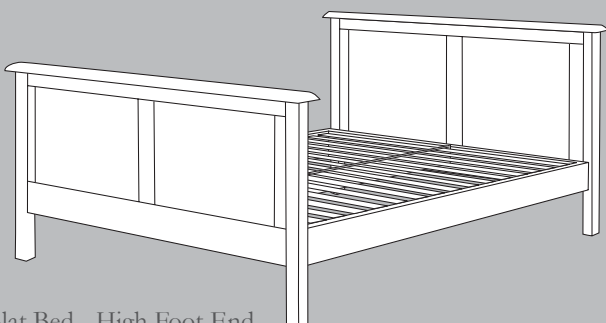

Nordic Bed

Headboard Height 1130

Foot End Height 430

BED OPTIONS

Slat Bed - High Foot End
- Solid Slats

Slat Bed - Duvet Foot End
- Solid Slats

NORDIC collection

Available from