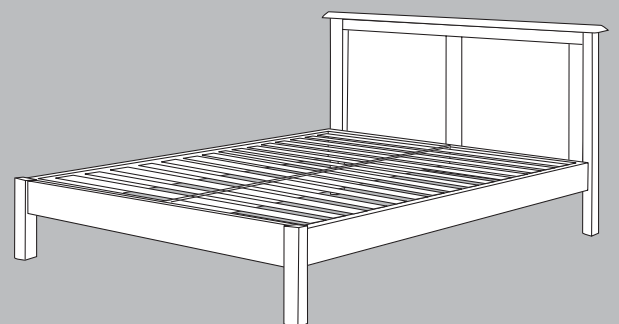

Nordic Bed

Headboard Height 1130

Foot End Height 430

BED OPTIONS

Slat Bed - High Foot End
- Solid Slats

Slat Bed - Duvet Foot End
- Solid Slats

NORDIC collection

Available from